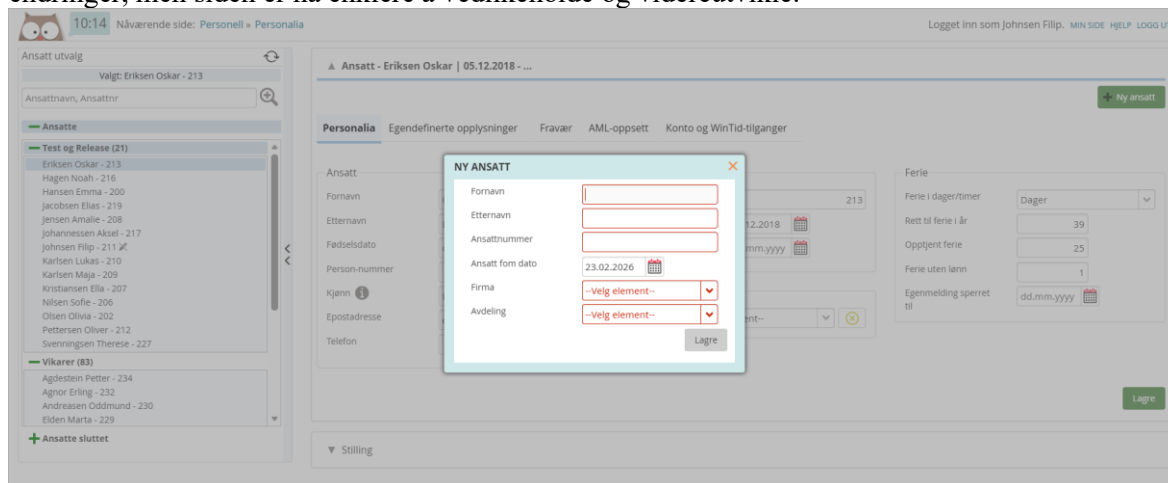


2026.02.3

WinTid

Nyheter versjon 2026.02.3

The CGI logo is displayed in a bold, red, sans-serif font.

Releasedato: 24. februar 2026

PUBLIC

Innholdsfortegnelse

1.	NYHETER I WINTID VERSJON 2026.02.3	3
1.1	PERSONALIA SKREVET OM TIL VUE	3
1.2	MENY-KONFIGURERING HETER NÅ MENYTLGANGER	3
1.3	WINTID BEMANNING: PUBLISERING OG TILDELING AV SKIFT I ENDRINGSLOGG	3

1. Nyheter i WinTid versjon 2026.02.3

WinTid versjon 2026.02.3 ble sluppet 24. februar 2026.

1.1 Personalia skrevet om til Vue

Personalia-siden er skrevet om til Vue. Når man klikker på «Ny ansatt» i Personalia, vises en dialogboks der alle obligatoriske felt må fylles ut: Fornavn, Etternavn, Ansattnummer, Ansatt fom dato, Firma og Avdeling. Når disse feltene er fylt ut, må man klikke Lagre for å opprette den ansatte før øvrige opplysninger kan registreres. Utover dette er det ingen vesentlige funksjonelle endringer, men siden er nå enklere å vedlikeholde og videreutvikle.

1.2 Meny-konfigurering heter nå Menytilganger

Meny-konfigurering har byttet navn til Menytilganger. Det er kun navnet som er endret, funksjonaliteten er uendret.

1.3 WinTid Bemanning: Publisering og tildeling av skift i Endringslogg